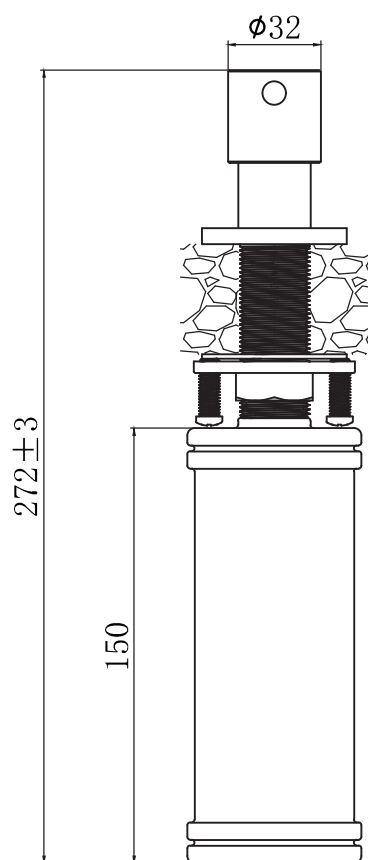

Børstet

Max. bordplade:

0-40 mm

Beholder volumen:

500 ml

Hulboring:

24-27 mm

Front

Side

Top