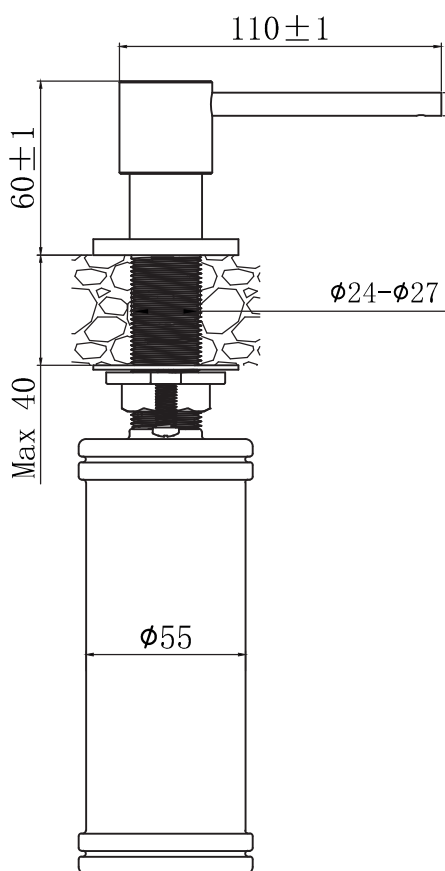

Børstet

Max. bordplade:

0-40 mm

Beholder volumen:

500 ml

Hulboring:

24-27 mm

Front

Side

Top