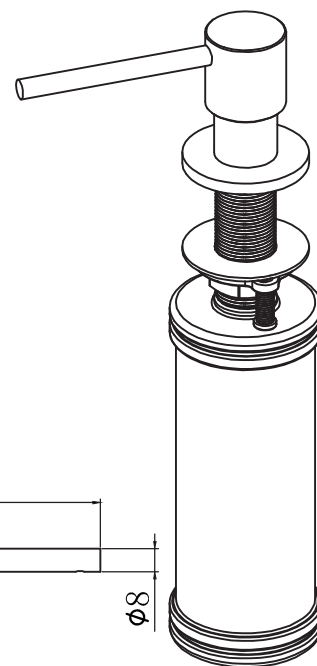

Børstet

Max. bordplade:

0-40 mm

Beholder volumen:

500 ml

Hulboring:

24-27 mm

Front

Side

Top